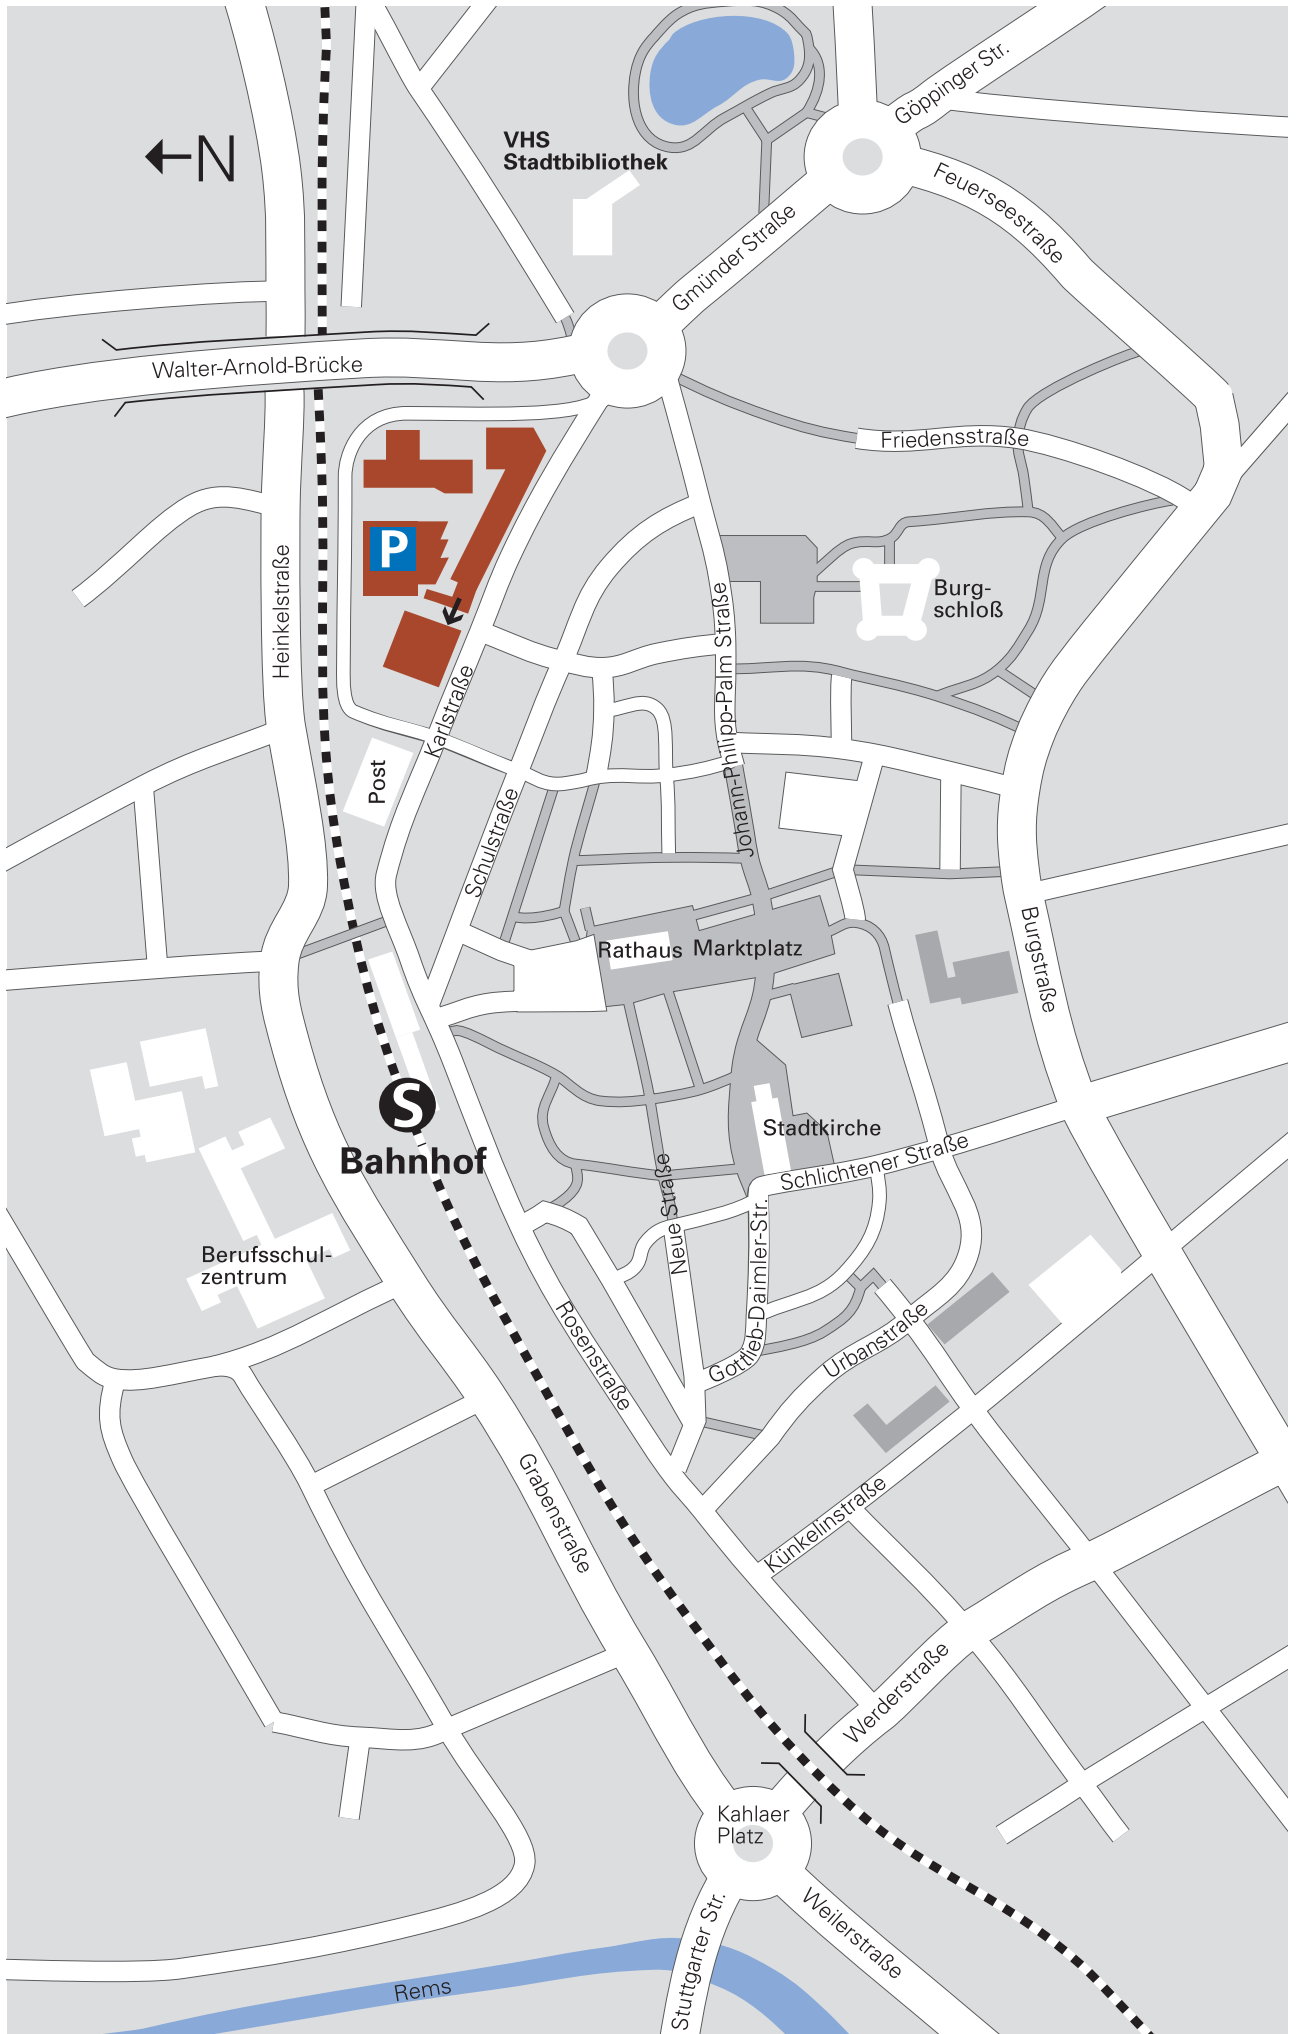

:Anfahrtsplan

Autobahnverbindung

b-plus-media

Karlstraße 13 Fon +49.(0) 71 81.9 94 38 38 Mail info@b-plus-media.de
D-73614 Schorndorf Fax +49.(0) 71 81.9 94 38 39 Web www.b-plus-media.de

:von Stuttgart

Auf der B29 nehmen Sie die Ausfahrt Schorndorf West. Am Kreisverkehr fahren Sie die dritte Ausfahrt in Richtung Haubersbronn / Rudersberg. Im nächsten Kreisverkehr nehmen Sie die erste Ausfahrt Richtung Altstadt. Über den folgenden Kreisverkehr fahren Sie geradeaus weiter über die Walter-Arnold-Brücke bis zum nächsten Kreisverkehr. Hier die erste Ausfahrt rechts abbiegen und gleich wieder rechts Richtung Arnold-Parkhaus. Der Eingang zum Büro befindet sich in der Galerie links neben der Metzgerei Wolz. Unsere Räume finden Sie dort im 1. Stock.

:von Aalen

Auf der B29 nehmen Sie die Ausfahrt Schorndorf. Am Kreisverkehr biegen Sie rechts ab Richtung Stadtmitte. Die nächsten drei Kreisverkehre geradeaus überqueren und im fünften Kreisverkehr die dritte Ausfahrt Richtung Altstadt abbiegen. Über den folgenden Kreisverkehr fahren Sie geradeaus weiter über die Walter-Arnold-Brücke bis zum nächsten Kreisverkehr. Hier die erste Ausfahrt rechts abbiegen und gleich wieder rechts Richtung Arnold-Parkhaus. Der Eingang zum Büro befindet sich in der Galerie links neben der Metzgerei Wolz. Unsere Räume finden Sie dort im 1. Stock.

Stadtplan Schorndorf